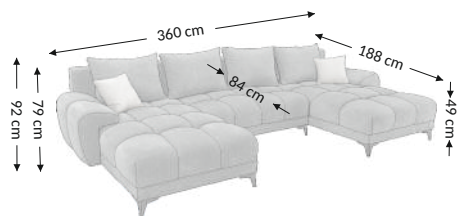

## Außenmaßen

Breite: 360 cm  
Höhe: 92 cm  
Tiefe: 188 cm

## Konstruktionsmaßen

Gestellhöhe: 79 cm  
Sitzhöhe: 49 cm  
Sitztiefe: 84 cm  
Gesamttiefe inkl. funktion: 188 cm  
Liegehöhe: 49 cm  
Liegefläche netto: 293x125 cm  
Liegefläche brutto: 293x125 cm

Modellmerkmale	Sitz	Rücken
Federkern		
PU Schaumstoff	×	×
Wellenfedern	×	×
Federleisten		
Polstergurte		
Ziertelle		

Funktion	
Armteilverstellung	
Kopfteilverstellung	
Sitztiefenverstell	
Relax/Liegefkt	
Kopfstützen	
Schlafffunktion	×
Bettkasten	×

Kissen	Beschreibung	Stückzahl
Rückenkissen	65x50 cm	4
Zierkissen		
Zierkissen	45x45 cm	2
Rollen		