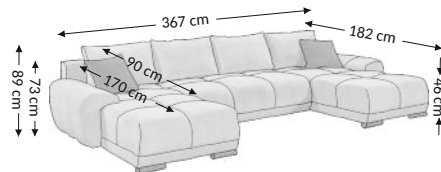

Anton U REC.2F.REC

Modell

Funktion

Außenmaßen

Breite: 367 cm
Höhe: 89 cm
Tiefe: 182 cm

Konstruktionsmaßen

Gestellhöhe: 73 cm
Sitzhöhe: 46 cm
Sitztiefe: OTM-170 cm, 2F-90 cm
Gesamttiefe inkl. funktion: 182 cm
Liegehöhe: 46 cm
Liegefläche netto: 297x133 cm
Liegefläche brutto: 297x133 cm

Modellmerkmale	Sitz	Rücken
Federkern		
PU Schaumstoff	×	×
Wellenfedern	×	×
Federleisten		
Polstergurte		
Ziertelle		

Füße	Dekoratv	Technisch
Art	kunststoff	kunststoff
Farbe	schwarz	schwarz
Höhe (mm)	50	50
Stückzahl	4	8

Kissen	Beschreibung	Stückzahl
Rückenkissen	75x48 cm	4
Zierkissen		
Zierkissen	32x32 cm	2
Rollen		

Funktion	
Armteilverstellung	
Kopfteilverstellung	
Sitztiefenverst	
Relax/Liegefkt	
Kopfstützen	
Schlaffunktion	×
Bettkasten	×

Collimaße (cm)					
Nr.	Länge	Breite	Höhe	Gewicht (kg)	Volumen (m ³)
1.	64	96	154	58,0	0,95
2.	77	98	185	58,0	1,40
3.	77	98	185	58,0	1,40
Ges. Volumen (m ³)					3,74