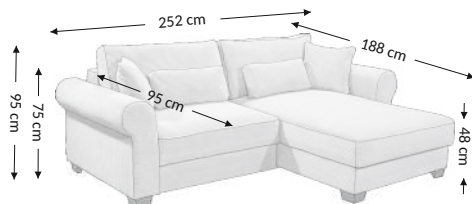

Angelina 2F.URC

Modell

Funktion

Außenmaßen

Breite: 252 cm
Höhe: 90 cm
Tiefe: 188 cm

Konstruktionsmaßen

Gestellhöhe: 75 cm
Sitzhöhe: 48 cm
Sitztiefe: 95 cm
Gesamttiefe inkl. funktion: 188 cm
Liegehöhe: 48 cm
Liegefläche netto: 140x200 cm
Liegefläche brutto: 140x200 cm

Modellmerkmale	Sitz	Rücken
Federkern	×	×
PU Schaumstoff	×	×
Wellenfedern	×	×
Federleisten		
Polstergurte		
Ziertelle		

Füße	Dekorativ	Technisch
Art	kunststoff	kunststoff
Farbe	schwarz	schwarz
Höhe (mm)	70	70
Stückzahl	6	6

Kissen	Beschreibung	Stückzahl
Rückenkissen	102x52 cm	2
Zierkissen		
Zierkissen	50x50 cm	2
Rollen	70x40 cm	2

Funktion	
Konfiguration	universal
Armteilverstellung	
Kopfteilverstellung	
Sitztiefenverst	
Relax/Liegefkt	
Kopfstützen	
Schlaffunktion	×
Bettkasten	×

Collimaße (cm)					
Nr.	Länge	Breite	Höhe	Gewicht (kg)	Volumen (m ³)
1.	80	103	193	85,5	1,59
2.	71	98	107	45,0	0,74
3.					
Ges. Volumen (m ³)					2,33